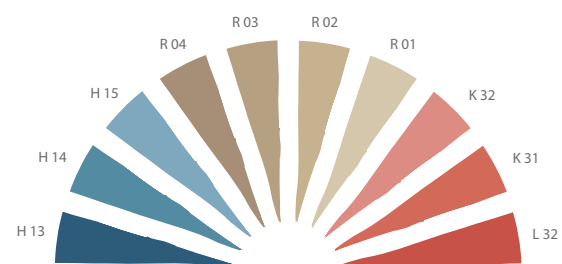

Colour palette
Kowary AxPro