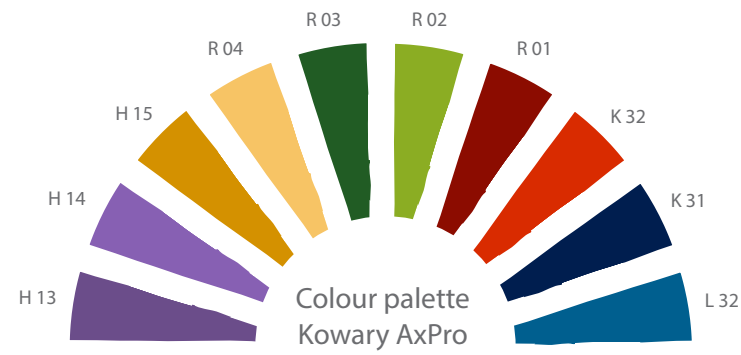

MURANO GLASS

d e s i g n s i n s p i r a t i o n s