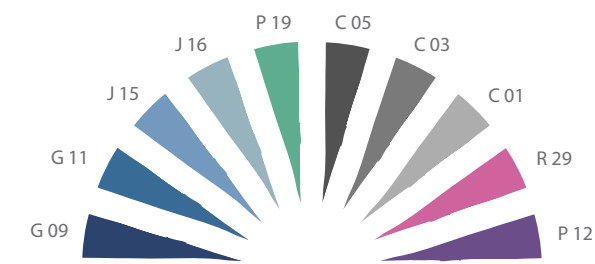

6644/500  
repeat: 200 x 223 cm

6641/500  
repeat: 200 x 223 cm

6651/603  
repeat: 200 x 420 cm

6652\_901  
repeat: 100 x 83 cm

6649/500  
repeat: 400 x 400 cm

Colour palette  
Kowary AxPro

Colour palette  
Kowary AxPro