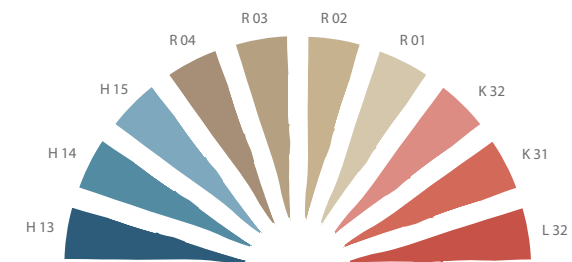

6627/400  
repeat: 400 x 444 cm

6628/400  
repeat: 400 x 347 cm

6621/502  
repeat: 200 x 200 cm

6635/102  
repeat: 200 x 133 cm

6636/600  
repeat: 200 x 185 cm

6633/102  
repeat: 200 x 68 cm

Colour palette  
Kowary AxPro