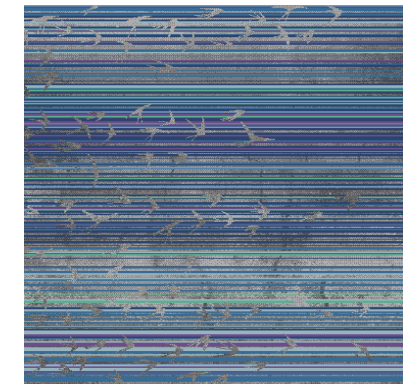

Colour palette  
Kowary AxPro

6637/500  
repeat: 200 x 467 cm

6638/500  
repeat: 200 x 200 cm

6639/500  
repeat: 100 x 100 cm

6645/606  
repeat: 200 x 268 cm

6646/801  
repeat: 200 x 271 cm

6448/603  
repeat: 200 x 300 cm