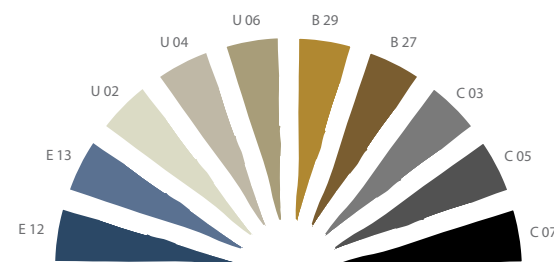

6653/603  
repeat: 200 x 223cm

6667/902  
repeat: 200 x 311 cm

6668\_902  
repeat: 400 x 400 cm

6663/003  
repeat: 400 x 400 cm

Colour palette  
Kowary AxPro

Colour palette  
Kowary AxPro

6669/001  
repeat: 200 x 220 cm