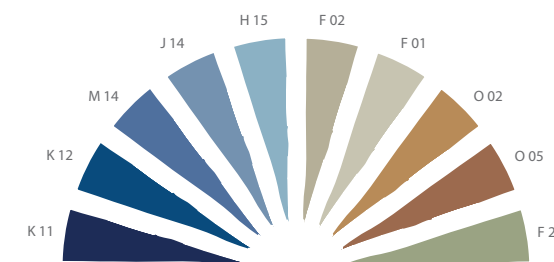

6653/603  
repeat: 200 x 223cm

6667/902  
repeat: 200 x 311 cm

6668\_902  
repeat: 400 x 400 cm

6663/003  
repeat: 400 x 400 cm

Colour palette  
Kowary AxPro

Colour palette  
Kowary AxPro

6669/001  
repeat: 200 x 220 cm