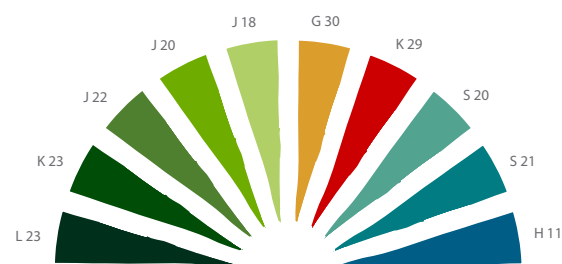

6644/500  
repeat: 200 x 223 cm

6641/500  
repeat: 200 x 223 cm

6651/603  
repeat: 200 x 420 cm

6652\_901  
repeat: 100 x 83 cm

6649/500  
repeat: 400 x 400 cm

Colour palette  
Kowary AxPro

Colour palette  
Kowary AxPro