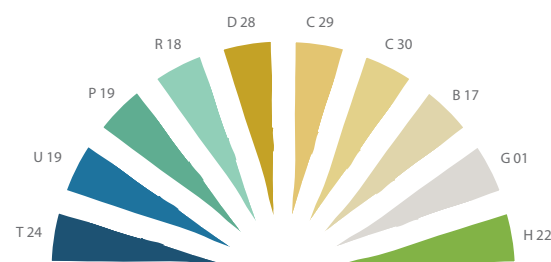

6627/400  
repeat: 400 x 444 cm

6628/400  
repeat: 400 x 347 cm

6621/502  
repeat: 200 x 200 cm

6635/102  
repeat: 200 x 133 cm

6636/600  
repeat: 200 x 185 cm

6633/102  
repeat: 200 x 68 cm

Colour palette  
Kowary AxPro