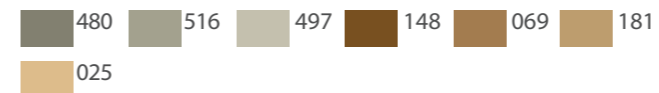

6075/500 green • repeat: 200x160 cm

- 557
- 539
- 497
- 384

6067/500 green • repeat: 100x100 cm

- 557
- 480
- 497
- 590
- 326
- 384

6076/500 green • repeat: 200x100 cm

- 557
- 539
- 480
- 516
- 497
- 306

PURPLE SHUTTERS

6078/300 brown • repeat: 200x400 cm

- 033
- 053
- 015
- 038
- 168
- 148
- 069
- 181
- 025

6079/310 light brown
repeat: 100x77 cm

- 033
- 015
- 038
- 025
- 181

6079/100 pink
repeat: 100x77 cm

- 033
- 053
- 015
- 038
- 497

6065/300 brown • repeat: 100x115 cm

- 282
- 168
- 148
- 069
- 181
- 497

6075/300 brown • repeat: 200x160 cm

- 282
- 168
- 181
- 025

6076/100 pink • repeat: 200x100 cm

- 033
- 053
- 015
- 038
- 181
- 025

NEUTRAL
BYPASS

6080/300 brown • repeat: 50x145 cm

6082/400 yellow
repeat: 100x100 cm

6082/310 light brown
repeat: 100x100 cm

6083/300 brown • repeat: 200x80 cm

6081/310 light brown • repeat: 200x200cm

6084/801 grey • repeat: 67x200 cm