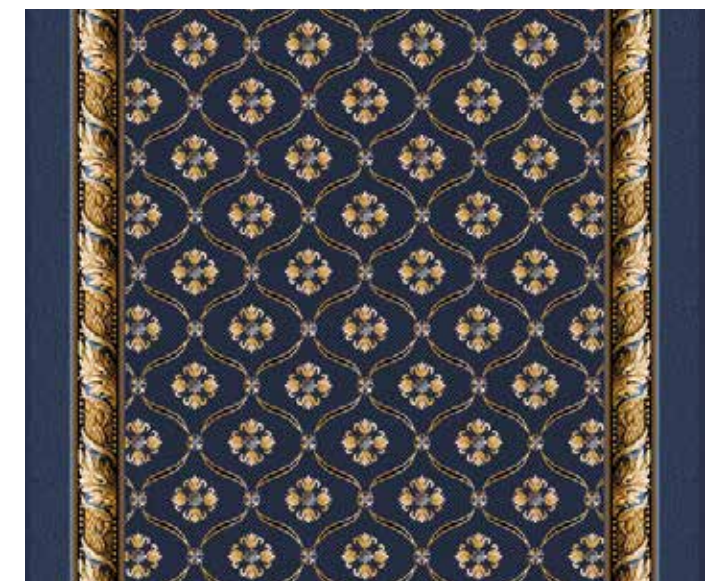

6471/700 • repeat (infill): 33 x 33 cm