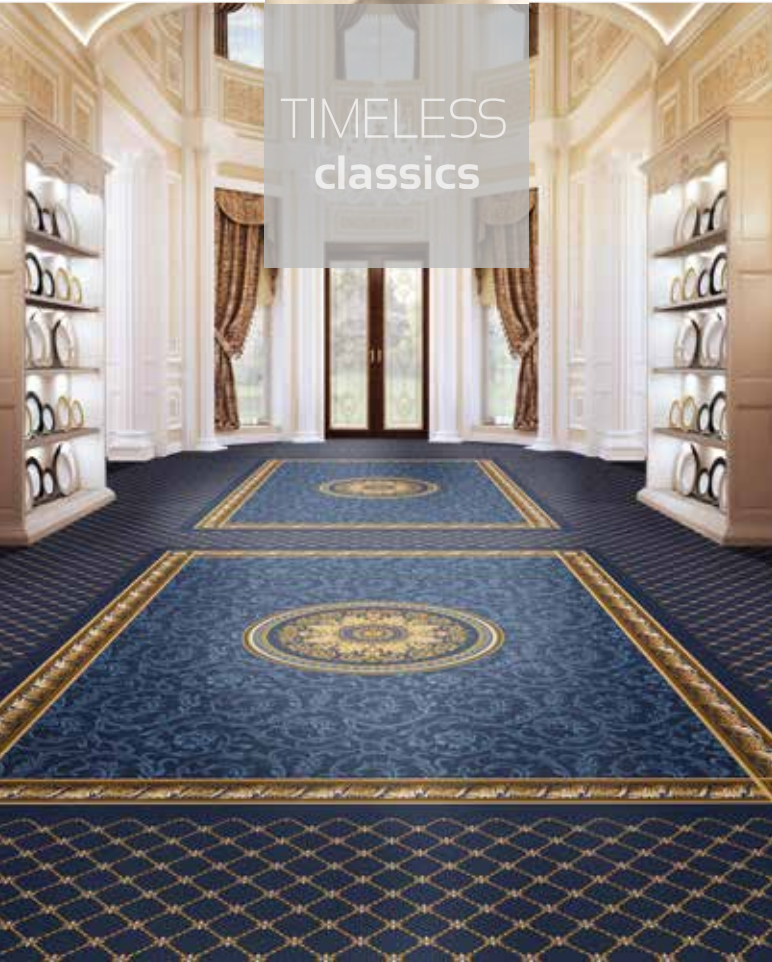

6468/310 • repeat: 200 x 140 cm

palette PRIME

TIMELESS classics

6474/700 • repeat: 16x17 cm

6475/700 • repeat: 25x30 cm

6476/001 • repeat: 66 x 116 cm

6477/999 • repeat: 66 x 116 cm

6473/300 • carpet size: 400 x 275 cm