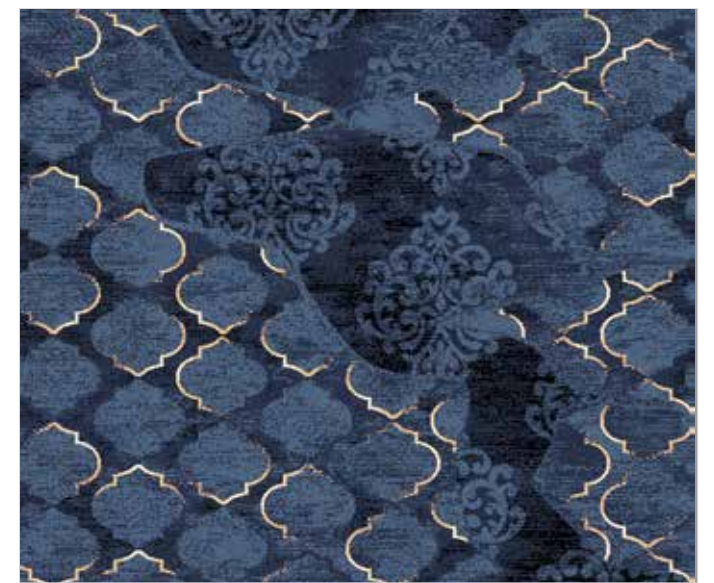

6441/700 • repeat: 200 x 300 cm
P1 P7 P14 P15 P16