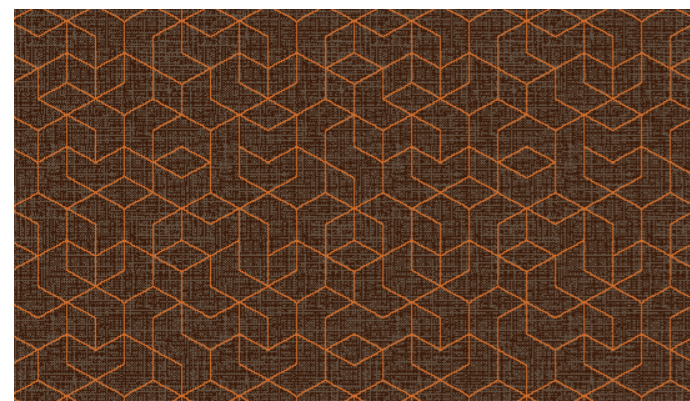

palette EARTH

SPACE travel

6403/300 repeat: 200 x 156 cm

6404/300 repeat: 100 x 100 cm

6206/300 • repeat: 100 x 109 cm

6206/303 • repeat: 100 x 109 cm

6292/303 repeat: 200 x 116 cm

6209/905 repeat: 200 x 116 cm

6207/904 repeat: 400 x 400 cm

palette **EARTH**

GEOMETRIC
shapes

6210/013 • repeat: 100 x 117 cm

6211/309
repeat: 200 x 141 cm

6211/809
repeat: 200 x 141 cm

6213/999
repeat: 20 x 35 cm

6213/807
repeat: 20 x 35 cm