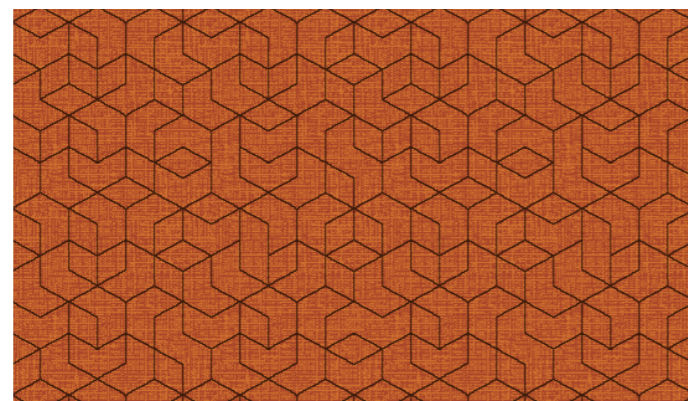

palette EARTH

SPACE travel

6403/300 repeat: 200 x 156 cm

6404/300 repeat: 100 x 100 cm

6206/300 • repeat: 100 x 109 cm

6206/303 • repeat: 100 x 109 cm

6292/303 repeat: 200 x 116 cm

6209/905 repeat: 200 x 116 cm