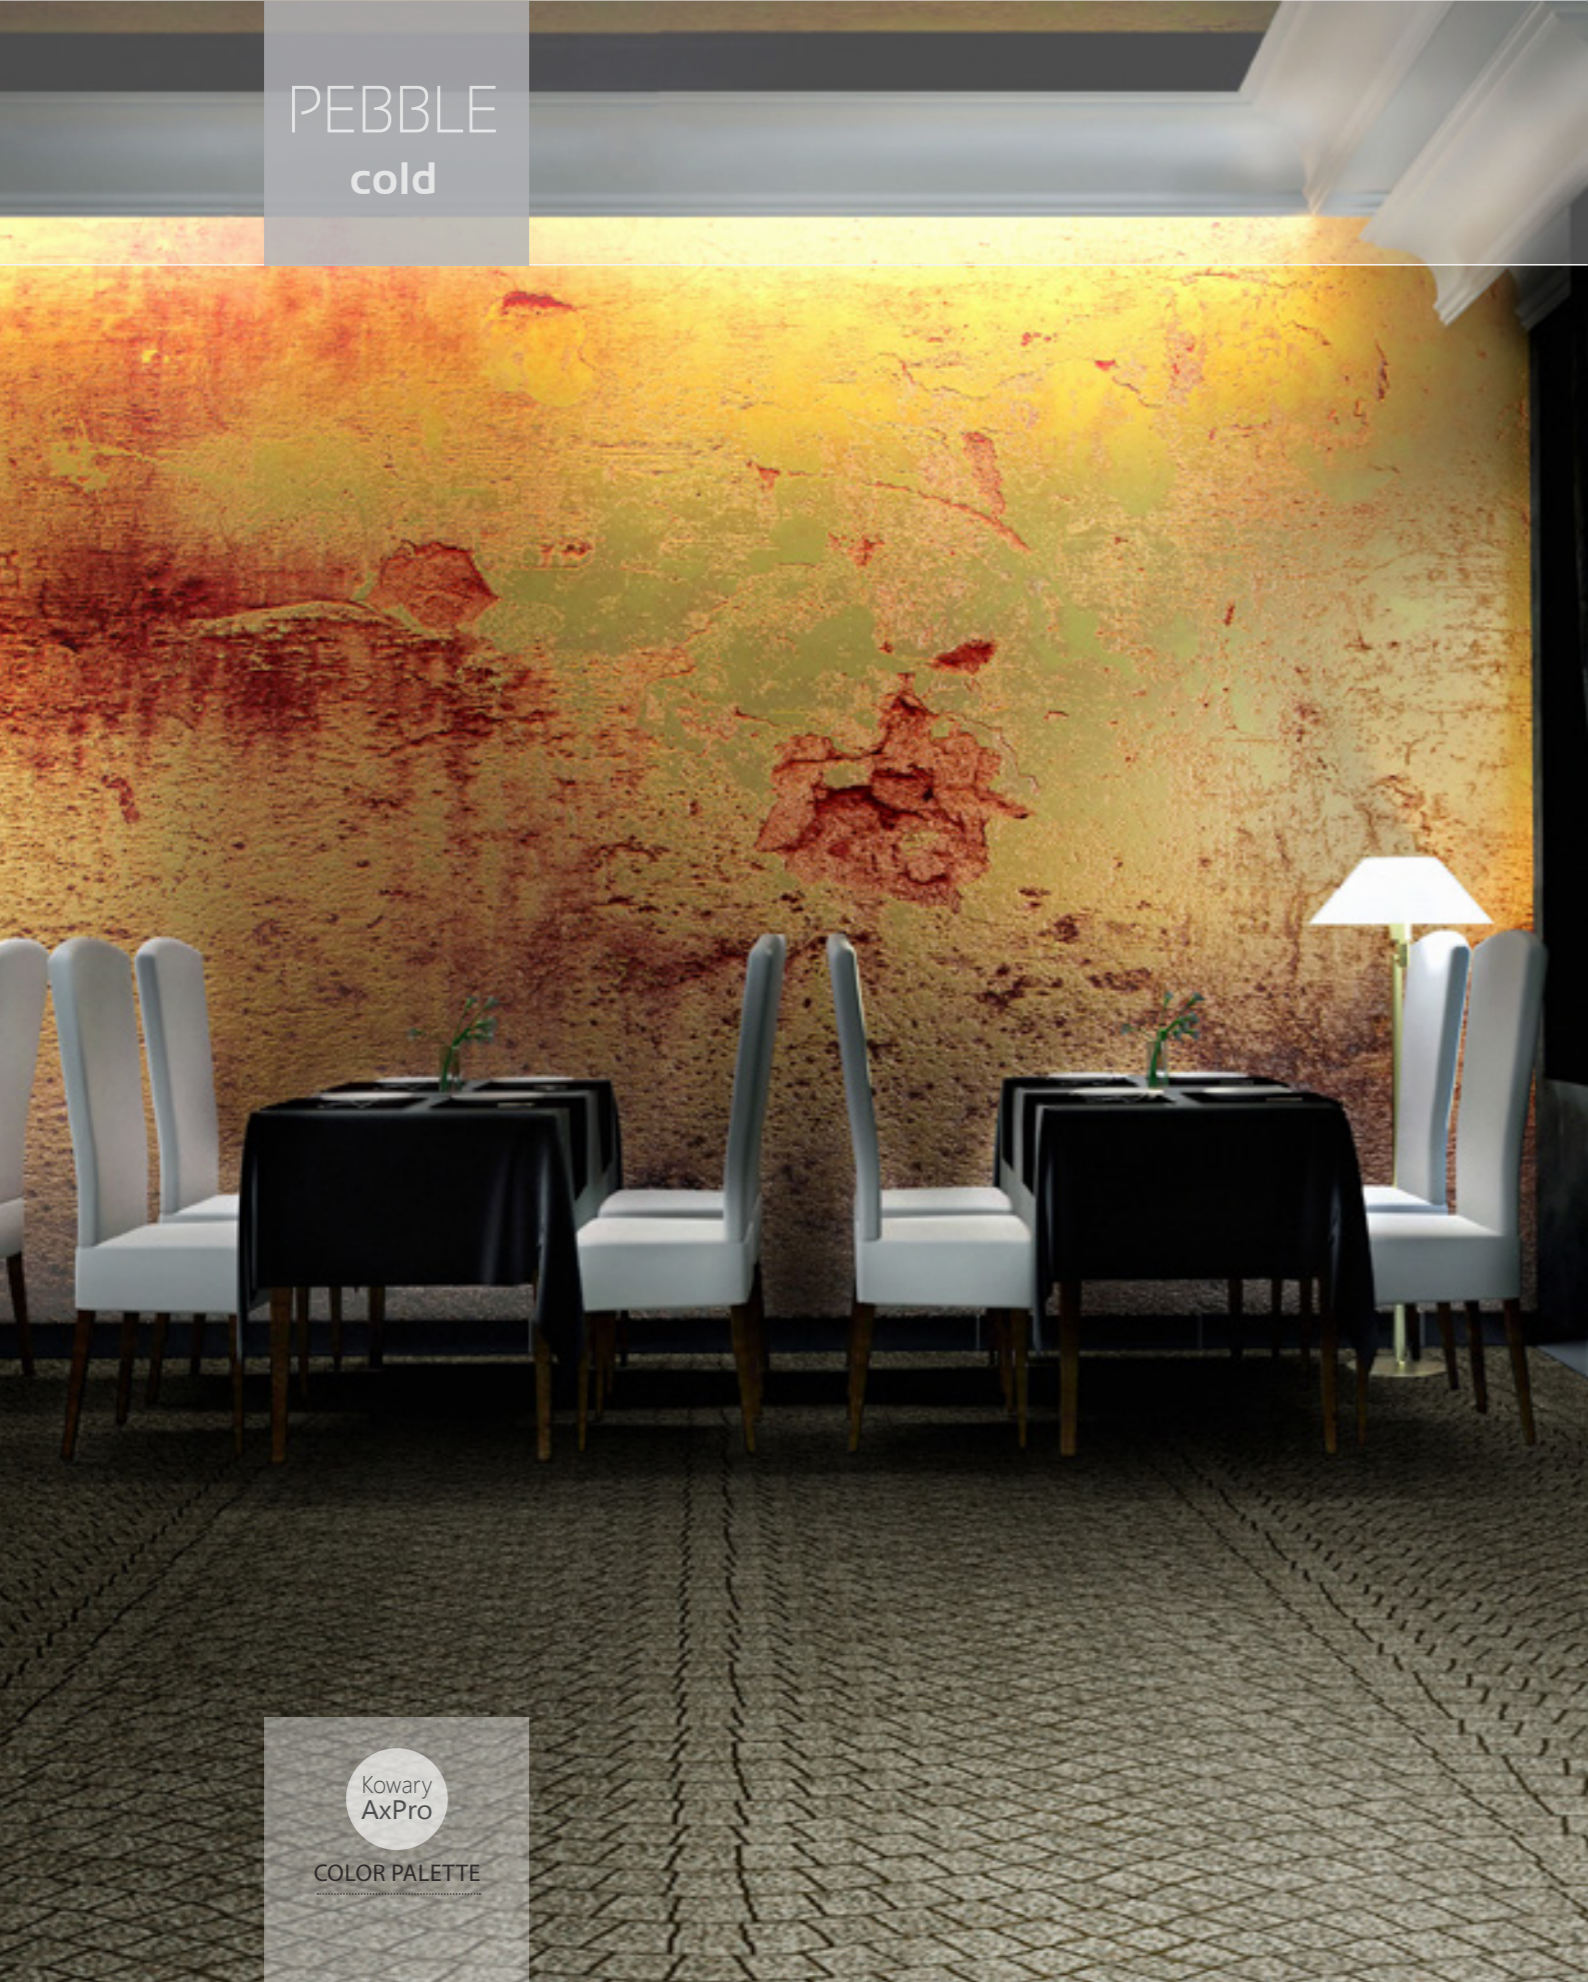

PEBBLE
cold

6023/801 gray • repeat: 100x160 cm

577	557	480	516	129	086
105	123	062	021