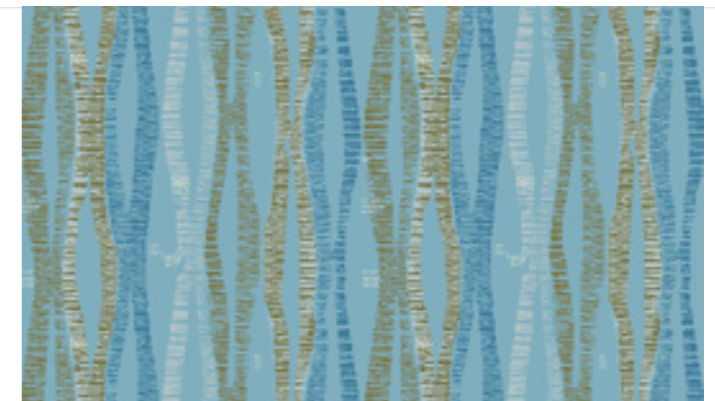

Kowary AxPro COLOR PALETTE

WATER
fall

6032/600 blue • repeat: 100x100 cm

236 200 297 260 021

6034/600 blue • repeat: 100x83 cm

200 297 260 480 021

6035/600 blue • repeat: 200x170 cm

200 297 260 480 021

6033/600 blue • repeat: 200x333 cm

236 200 297 260 497 590

6036/600 blue
repeat: 100x100 cm

297 590 021

6036/300 brown
repeat: 100x100 cm

516 497 260

Kowary
AxPro

COLOR PALETTE