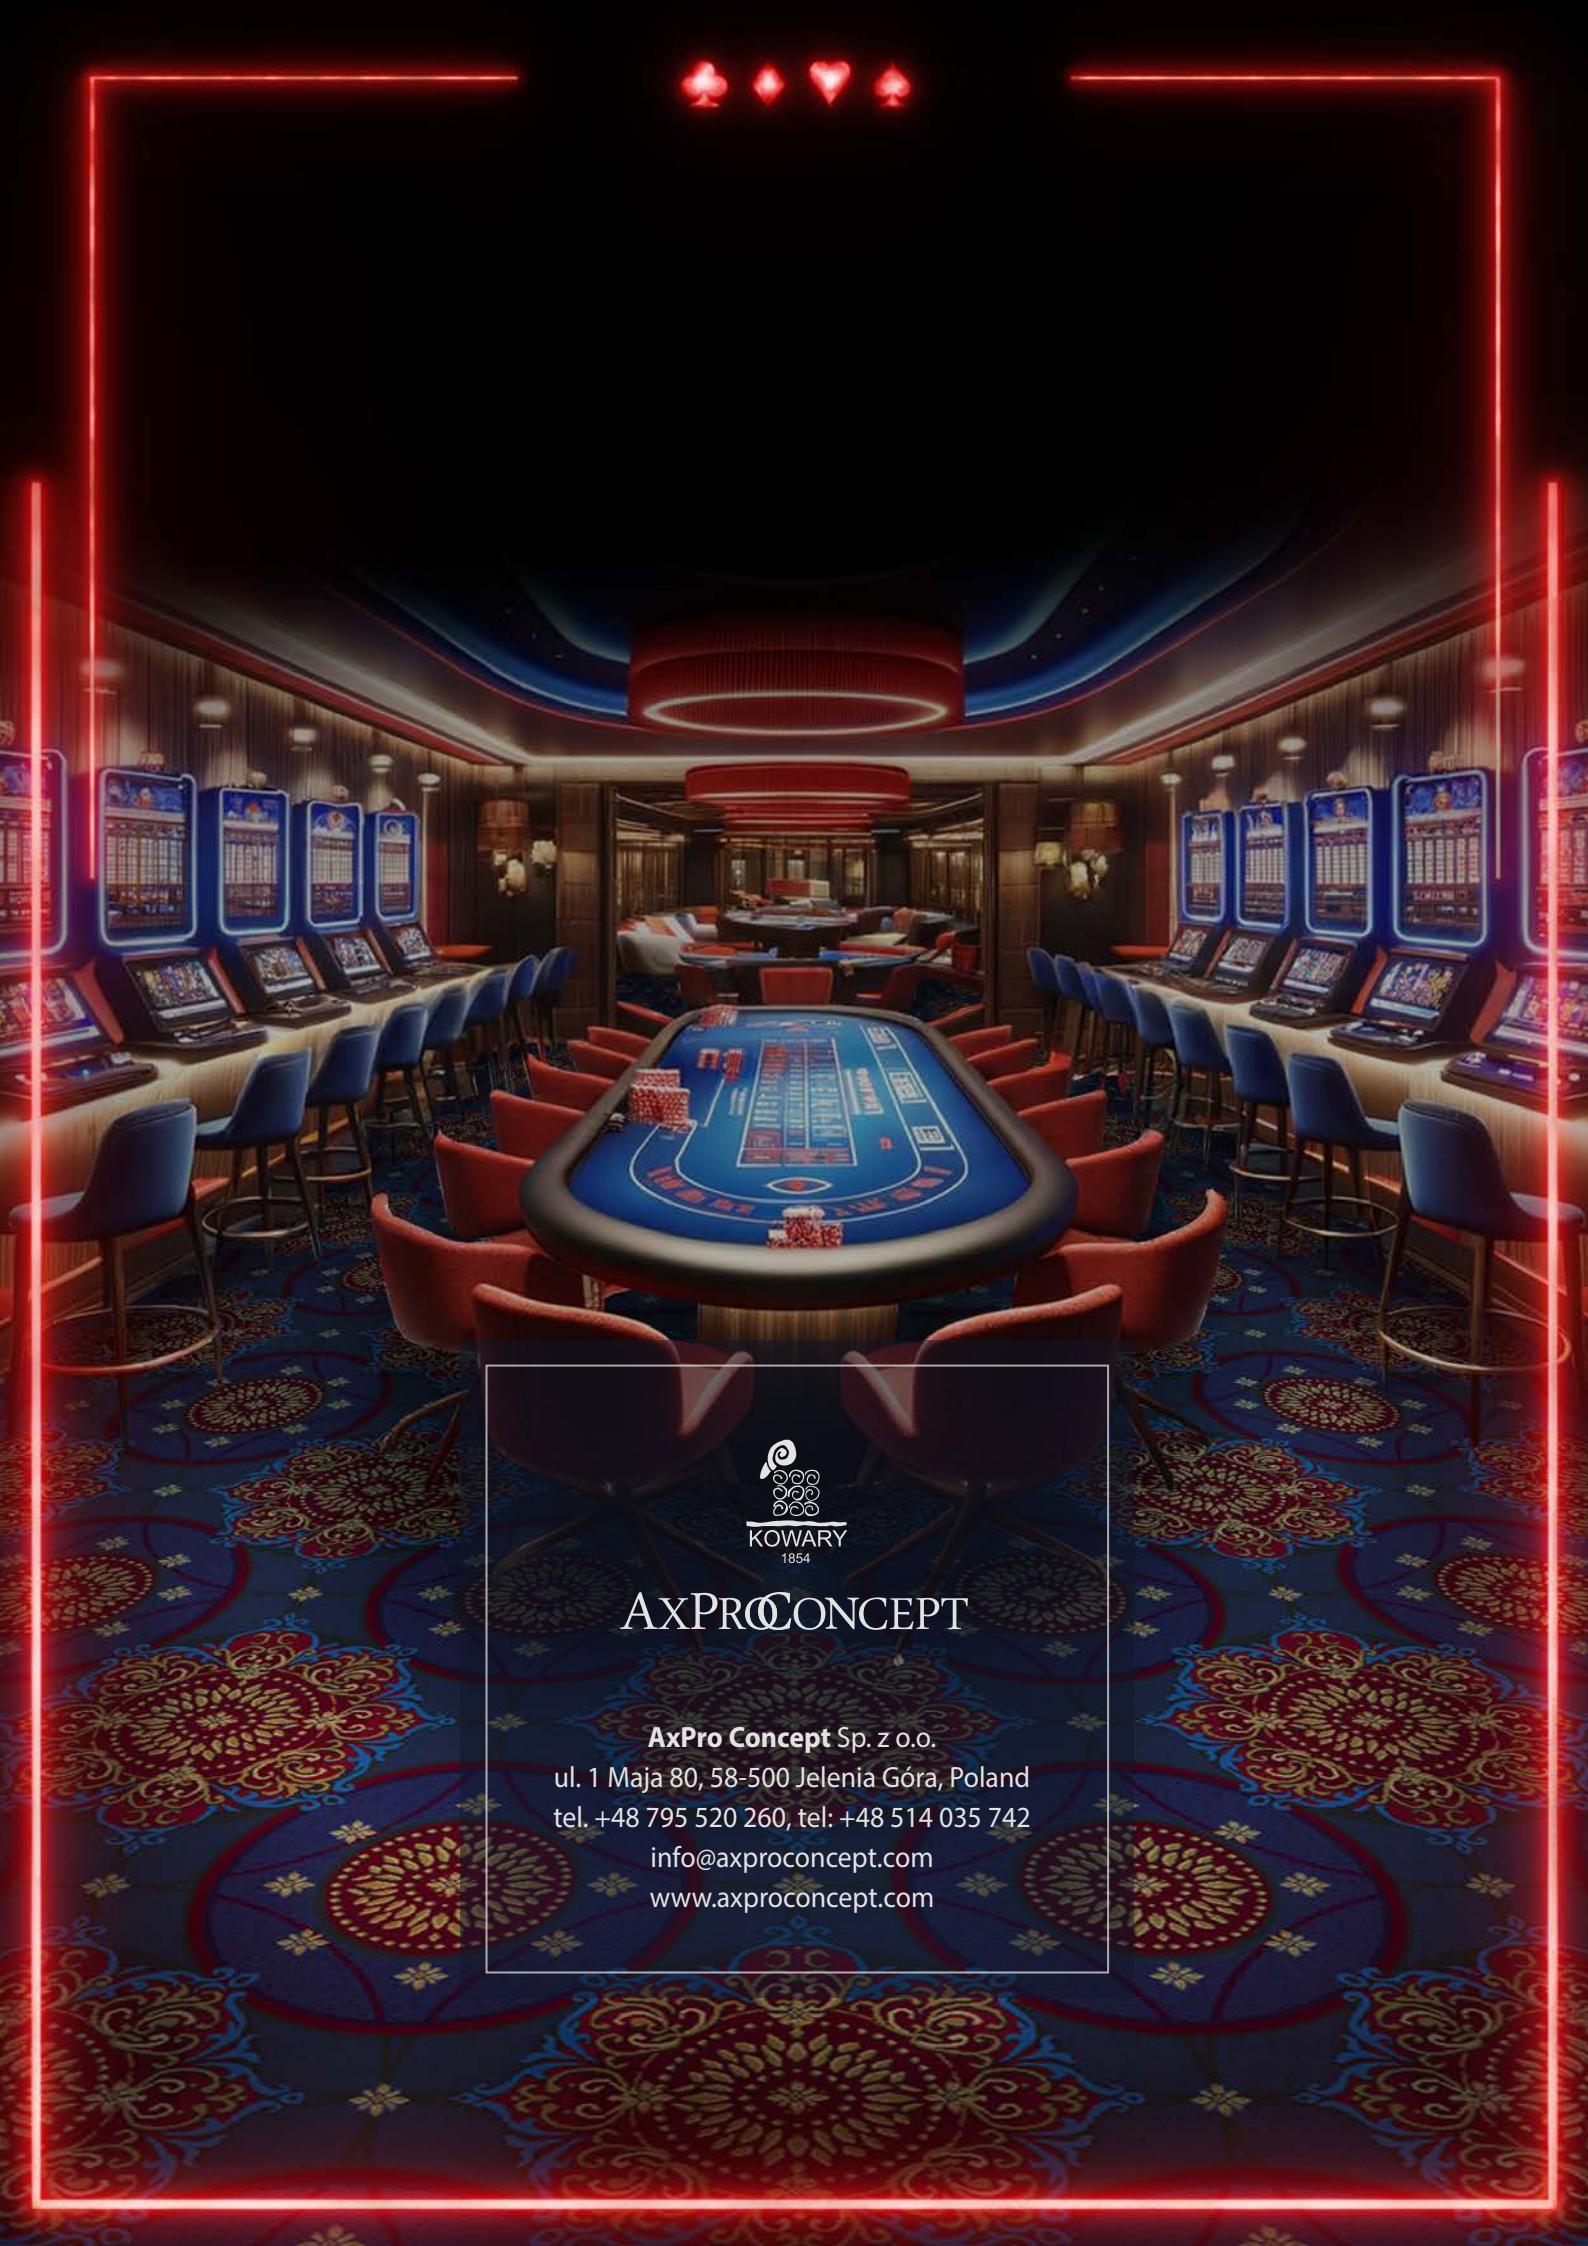

# CASINO COLLECTION

INSPIRATION

6763/502 • repeat: 400 x 400 cm

6764/508 • repeat: 800 x 800 cm