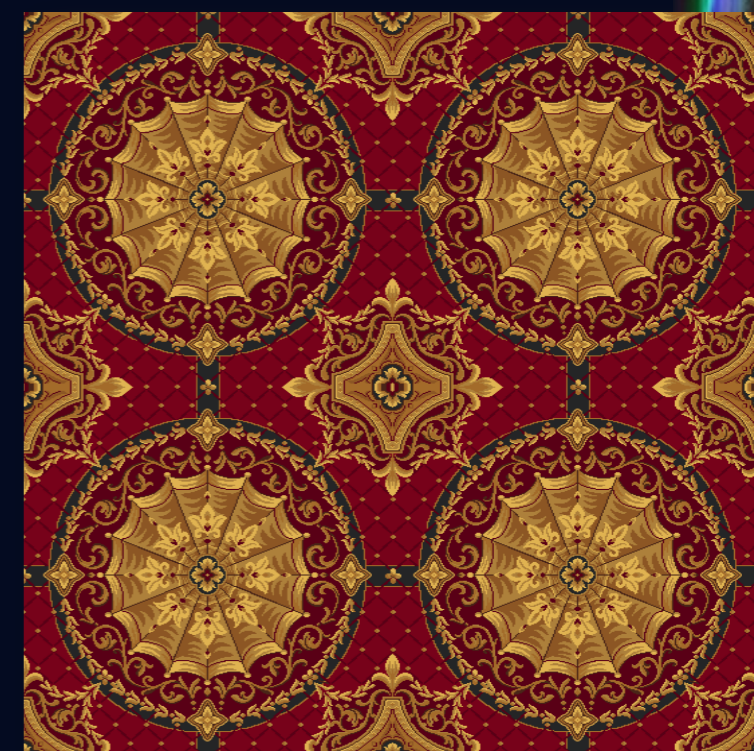

6749/200 • repeat: 100 x 101,63 cm