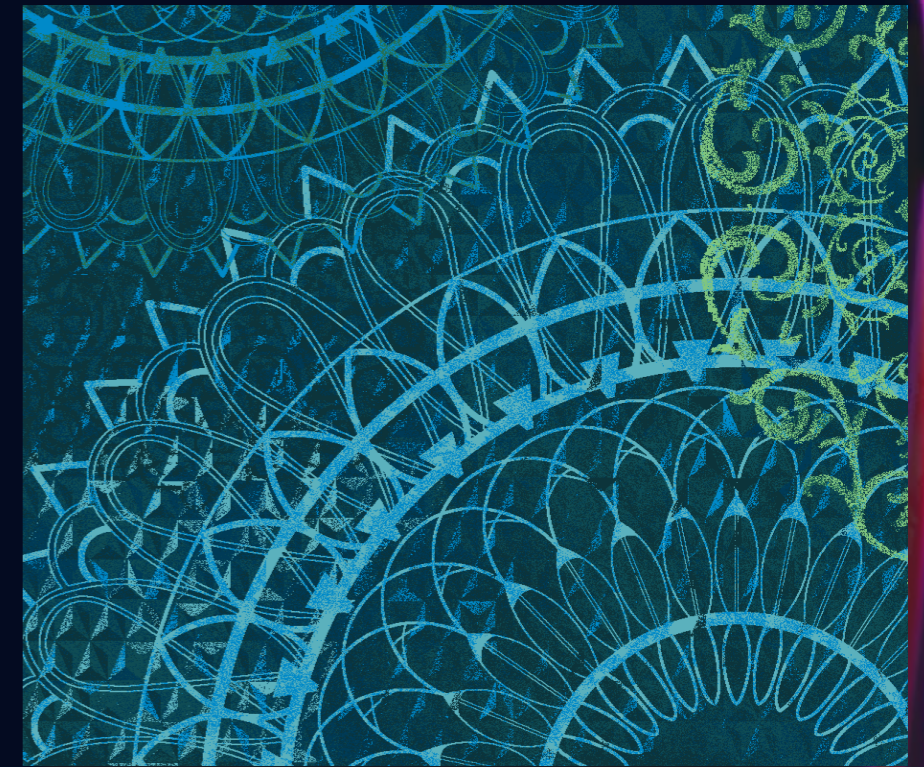

6761/502 • repeat: 800 x 737 cm