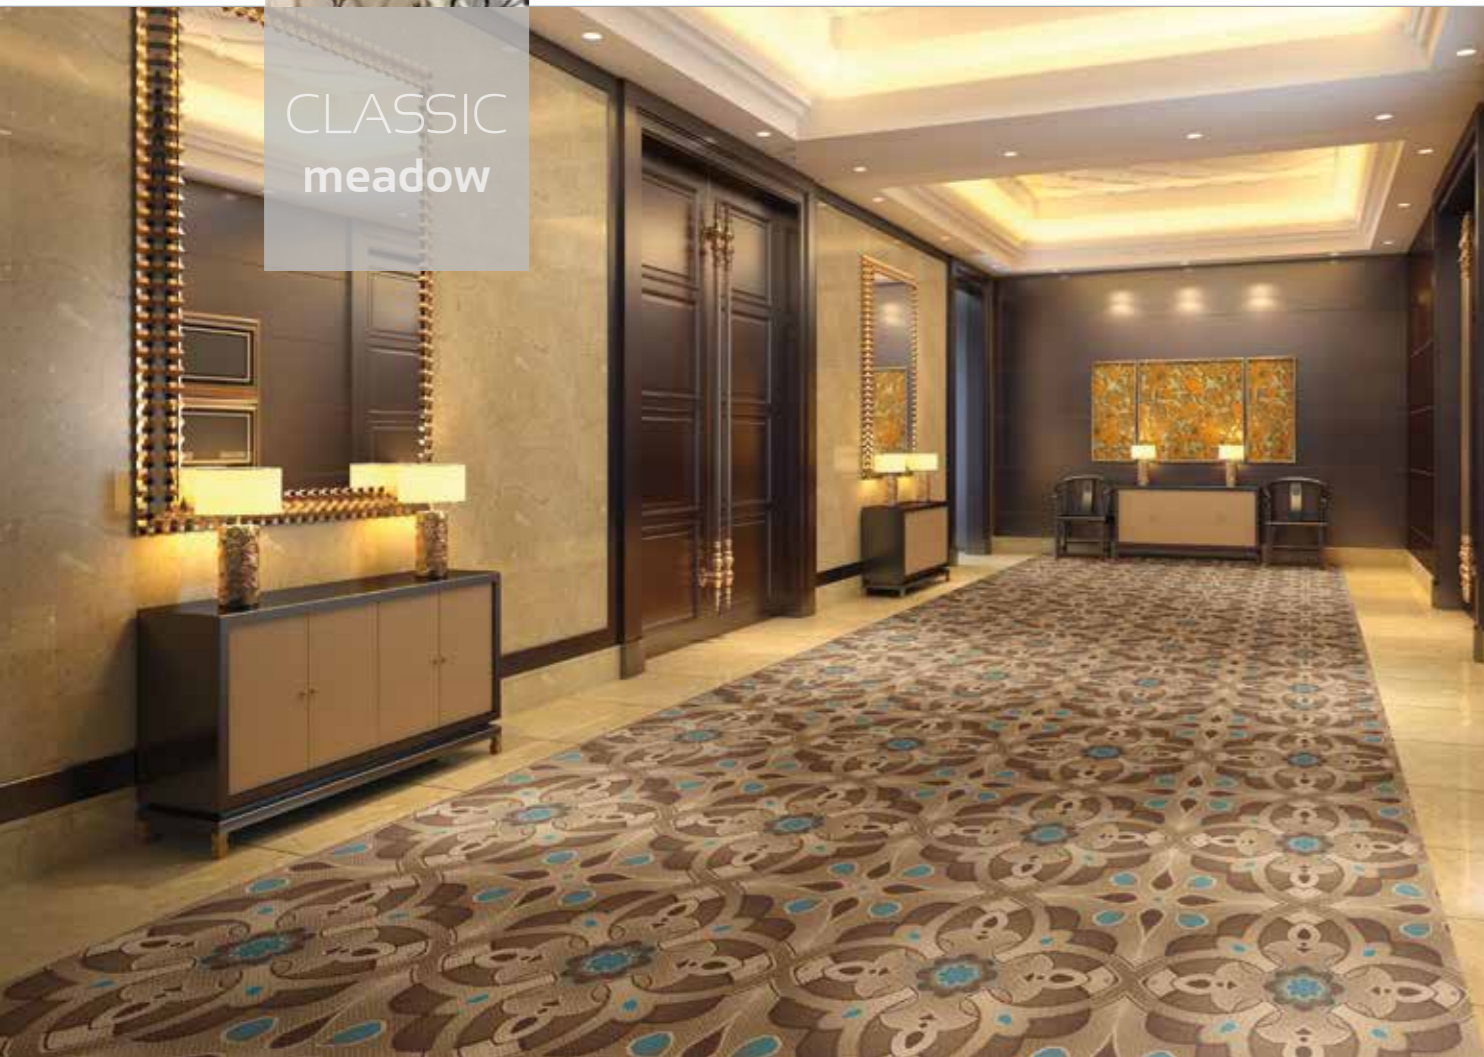

6349/ 001  
repeat: 67 x 68 cm

6350/ 801  
repeat: 67 x 68 cm

vivat

COLOUR PALETTE

CLASSIC  
meadow

6354/ 001  
repeat: 33 x 48 cm

6355/ 300  
repeat: 33 x 48 cm

6358/ 001  
repeat: 400 x 400 cm